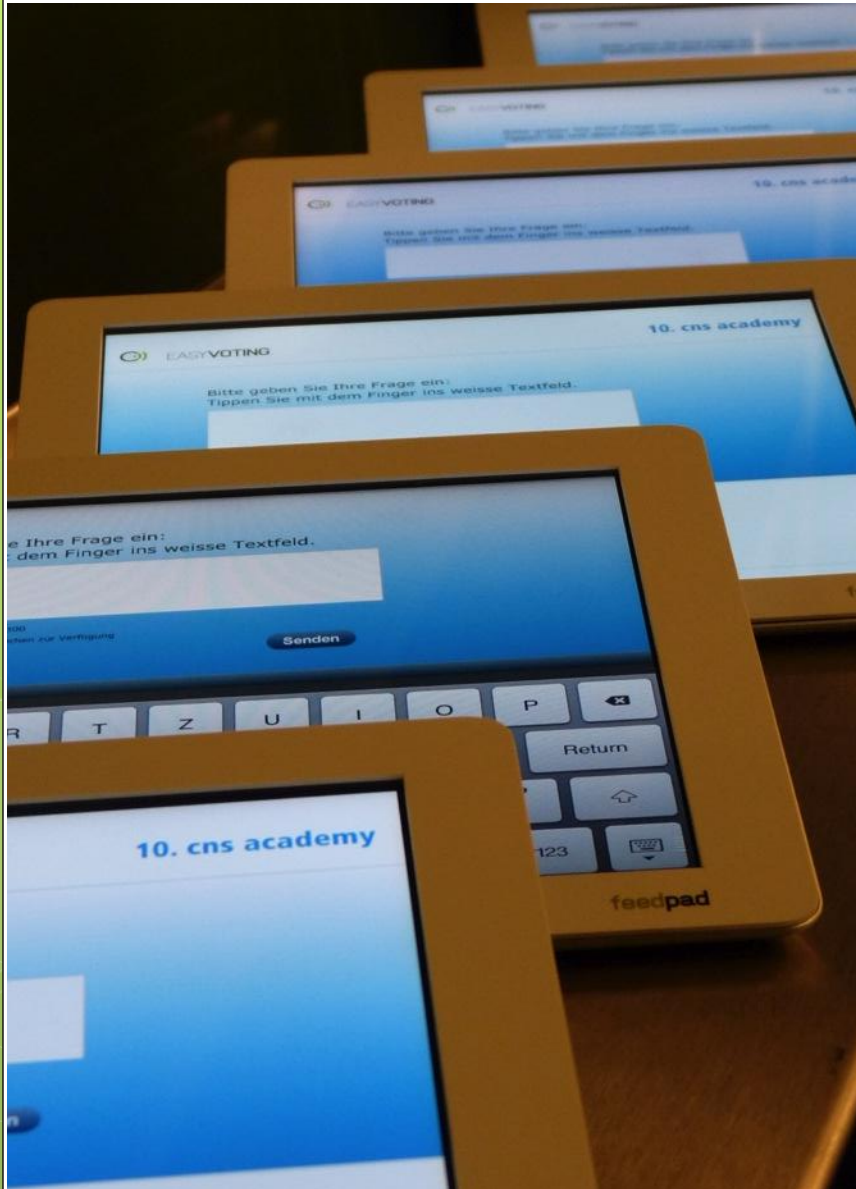

feedpad

Einsatz mit Layout Johnson

flexibel

Egal was Sie
von Ihren
Teilnehmer
erwarten:
feedpad
erfasst
Feedback
Fragen
Kommentare
Wünsche
Ideen
uvm.

einfach

Einfache
Eingabe von
Text über
Touch-
Screens

kontrolliert

Kontrollierte Aufschaltung von Rückmeldungen zur Präsentation

individuell

feedpad ist vielfältig auf Ihren
Anlass konfigurierbar

motivierend

feedpad bindet den Teilnehmer ein

Ihr Gewinn

feedpad und Sie wissen mehr