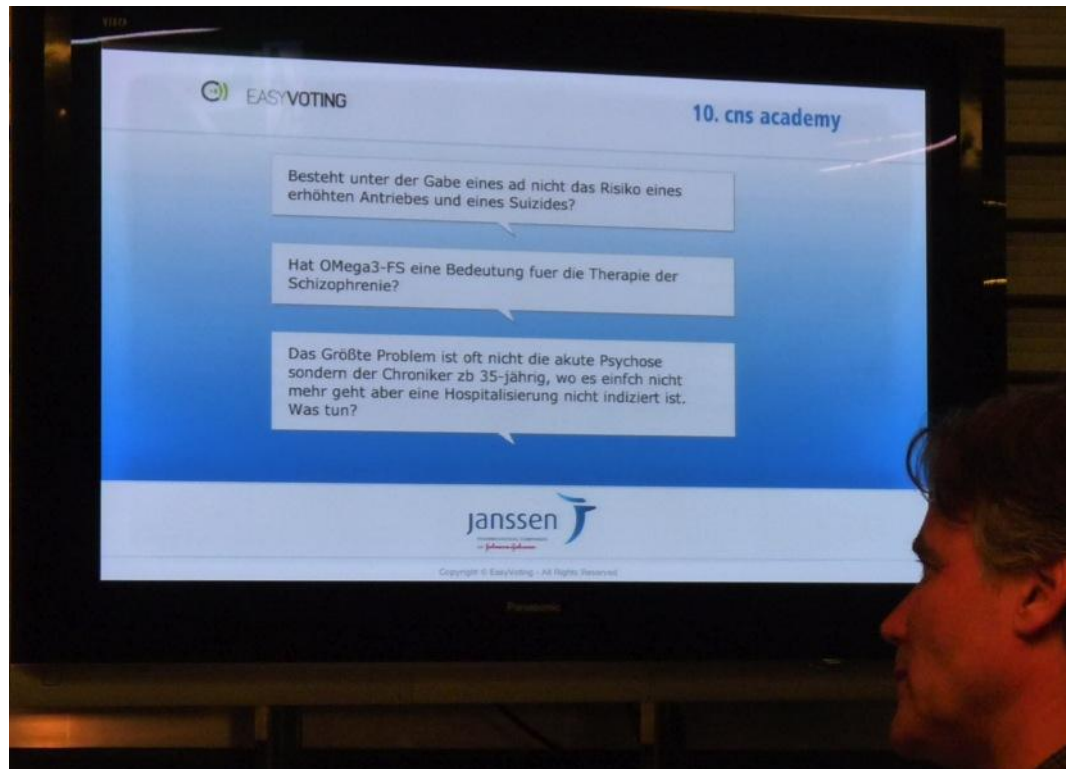

feedpad

Einsatz mit Layout Johnson

flexibel

Egal was Sie
von Ihren
Teilnehmer
erwarten:
feedpad
erfasst
Feedback
Fragen
Kommentare
Wünsche
Ideen
uvm.

einfach

Einfache
Eingabe von
Text über
Touch-
Screens

kontrolliert

Kontrollierte Aufschaltung von Rückmeldungen zur Präsentation

individuell

feedpad ist vielfältig auf Ihren
Anlass konfigurierbar

motivierend

feedpad bindet den Teilnehmer ein

Ihr Gewinn

feedpad und Sie wissen mehr