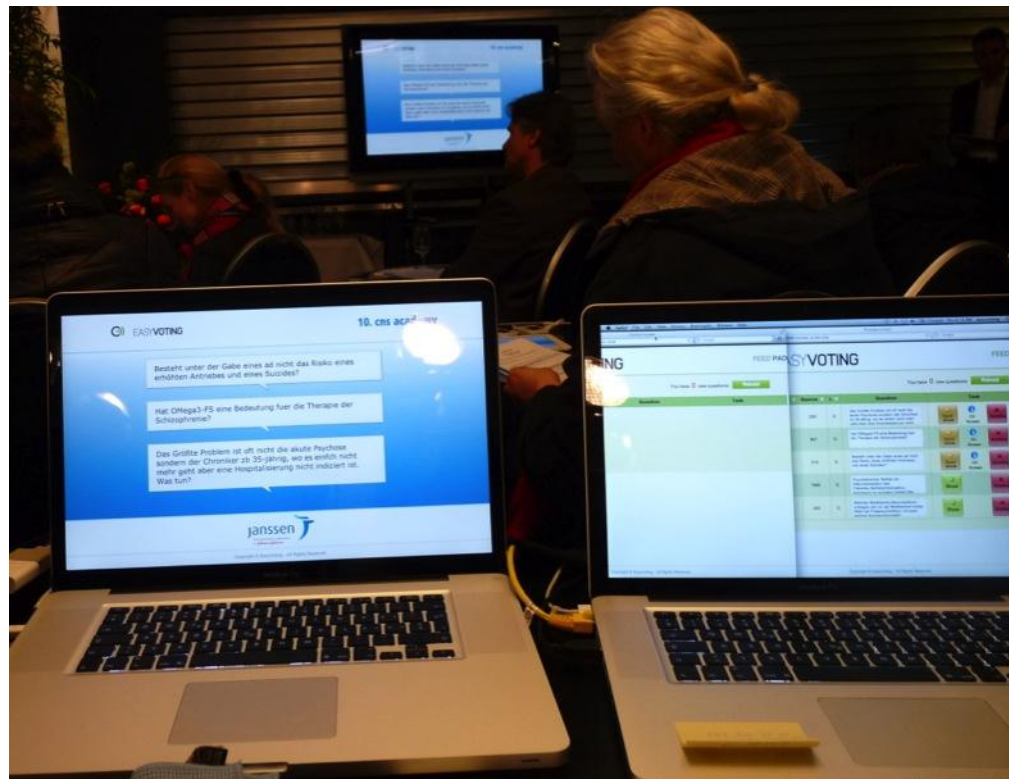

feedpad

Einsatz mit Layout Johnson

flexibel

Egal was Sie
von Ihren
Teilnehmer
erwarten:
feedpad
erfasst
Feedback
Fragen
Kommentare
Wünsche
Ideen
uvm.

einfach

Einfache
Eingabe von
Text über
Touch-
Screens

kontrolliert

Kontrollierte Aufschaltung von Rückmeldungen zur Präsentation

individuell

feedpad ist vielfältig auf Ihren
Anlass konfigurierbar

motivierend

feedpad bindet den Teilnehmer ein

Ihr Gewinn

feedpad und Sie wissen mehr